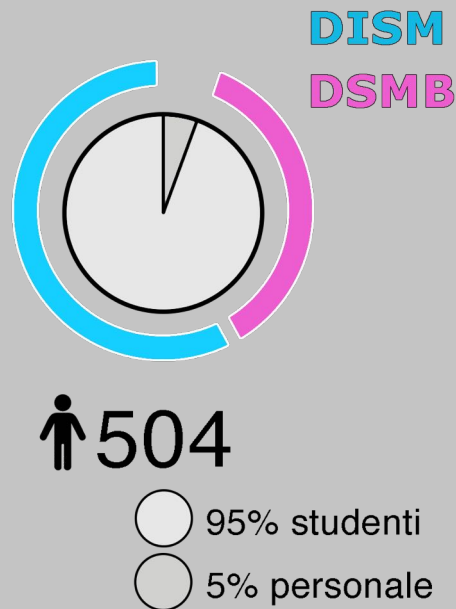

Piazzale Kolbe