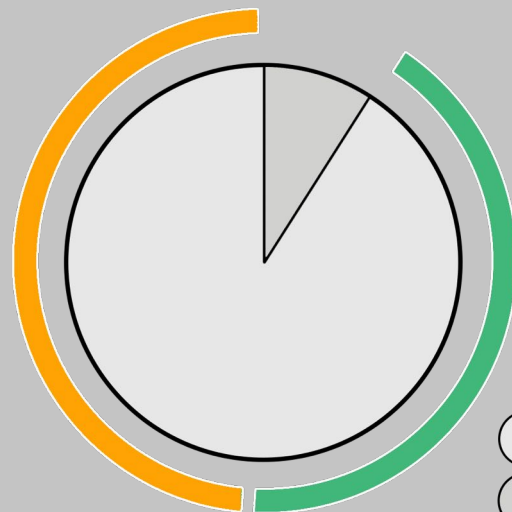

Ex Collegio Tomadini

DIES
DISG

- 90% studenti
- 10% personale

2544