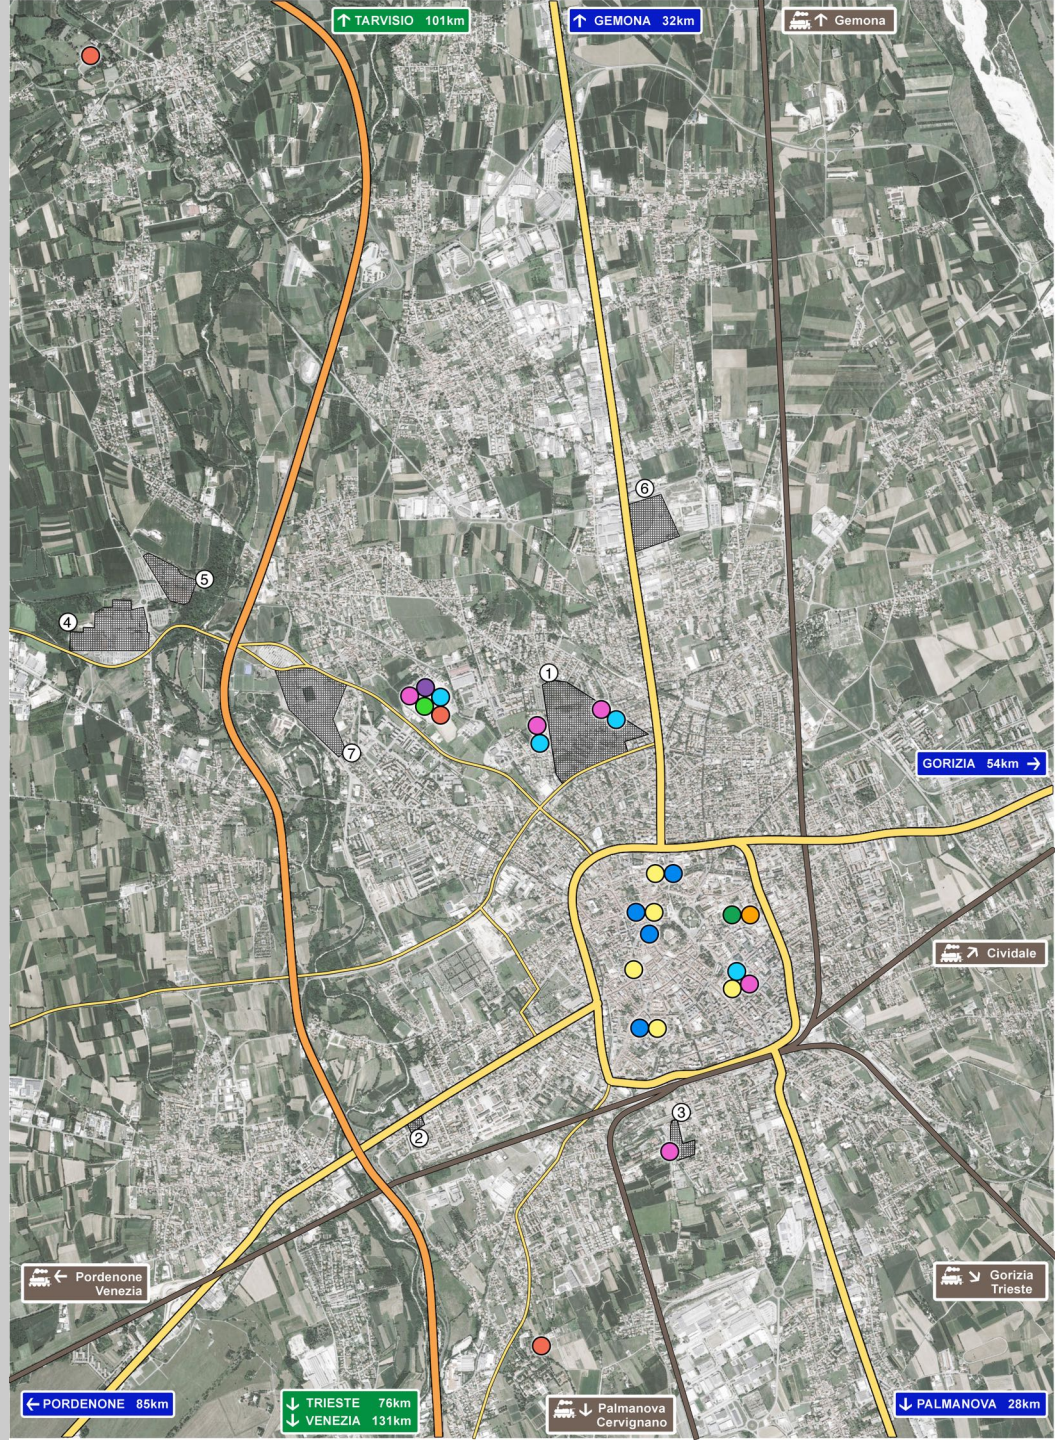

- 1 - Ospedale 'Santa Maria della Misericordia'
- 2 - Casa di Cura Città di Udine
- 3 - Istituto Medico 'Gervasutta'
- 4 - Centro Commerciale Città Fiera
- 5 - Fiera di Udine
- 6 - Centro Commerciale Terminal Nord
- 7 - Stadio Friuli

Padiglione Tullio,
Via Colugna 50

DISM
DSMB

↑513

84% studenti
16% personale

Laboratori via Sondrio

DP1A
D14A
DIMA
DISM
DSMB

↑6642

85% studenti
15% personale

Polo Scientifico Rizzi,
via delle Scienze 206

Casa dello Studente,
via delle Scienze 100

↑107

75% studenti
25% personale

Mensa Polo Rizzi

Piazzale Kolbe, via Chiusaforte 3

DISM
DSMB

↑504