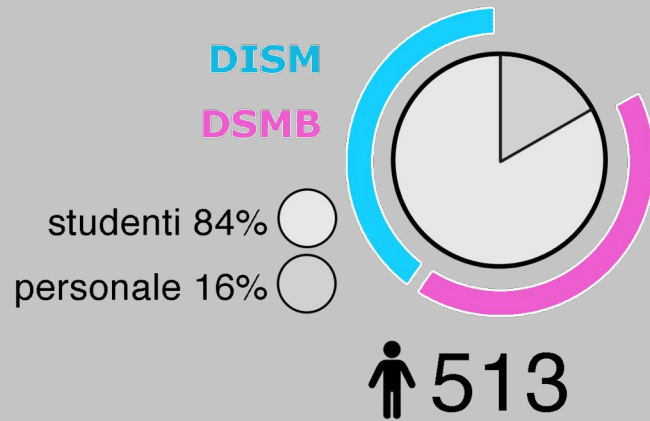

Padiglione Tullio