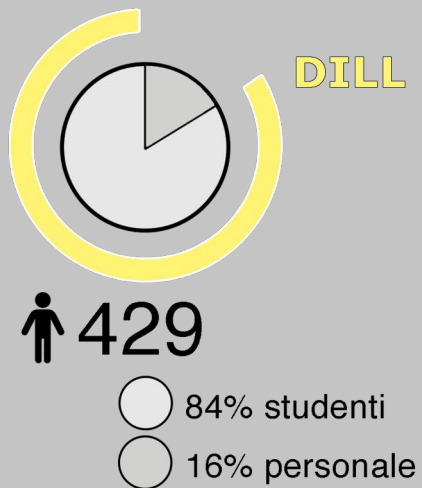

Palazzo Antonini-Cernazai

Ex convento degli Agostiniani di via Mantica

- Biblioteca umanistica e della formazione

Palazzo Florio

- sede del Rettorato

Palazzo Caiselli

DIUM

126

43% studenti

57% personale

Palazzo Politi Camavitto

Palazzo Garzolini

POLO ECONOMICO - GIURIDICO

 DIES - Scienze economiche e statistiche

 DISG - Scienze giuridiche

- Ex CollegioTomadini