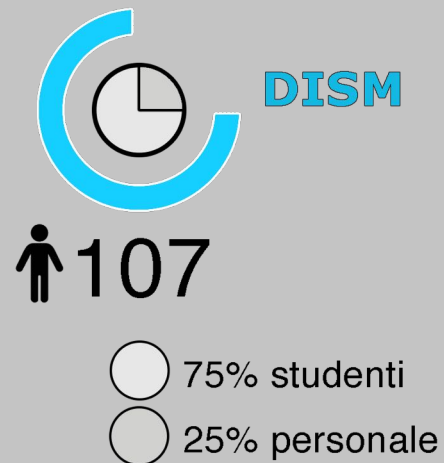

Gervasutta