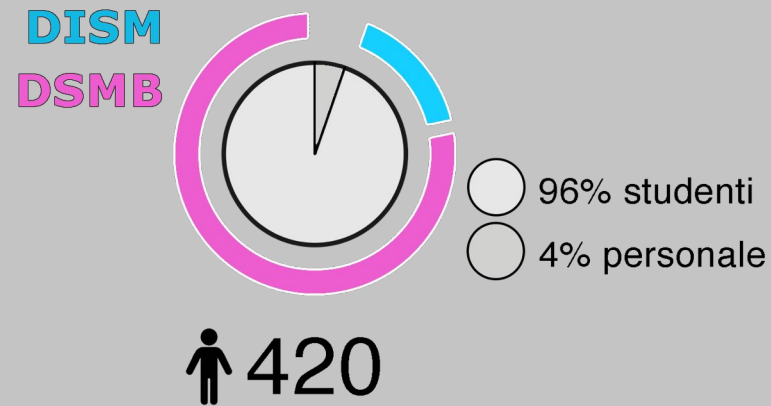

Viale Ungheria