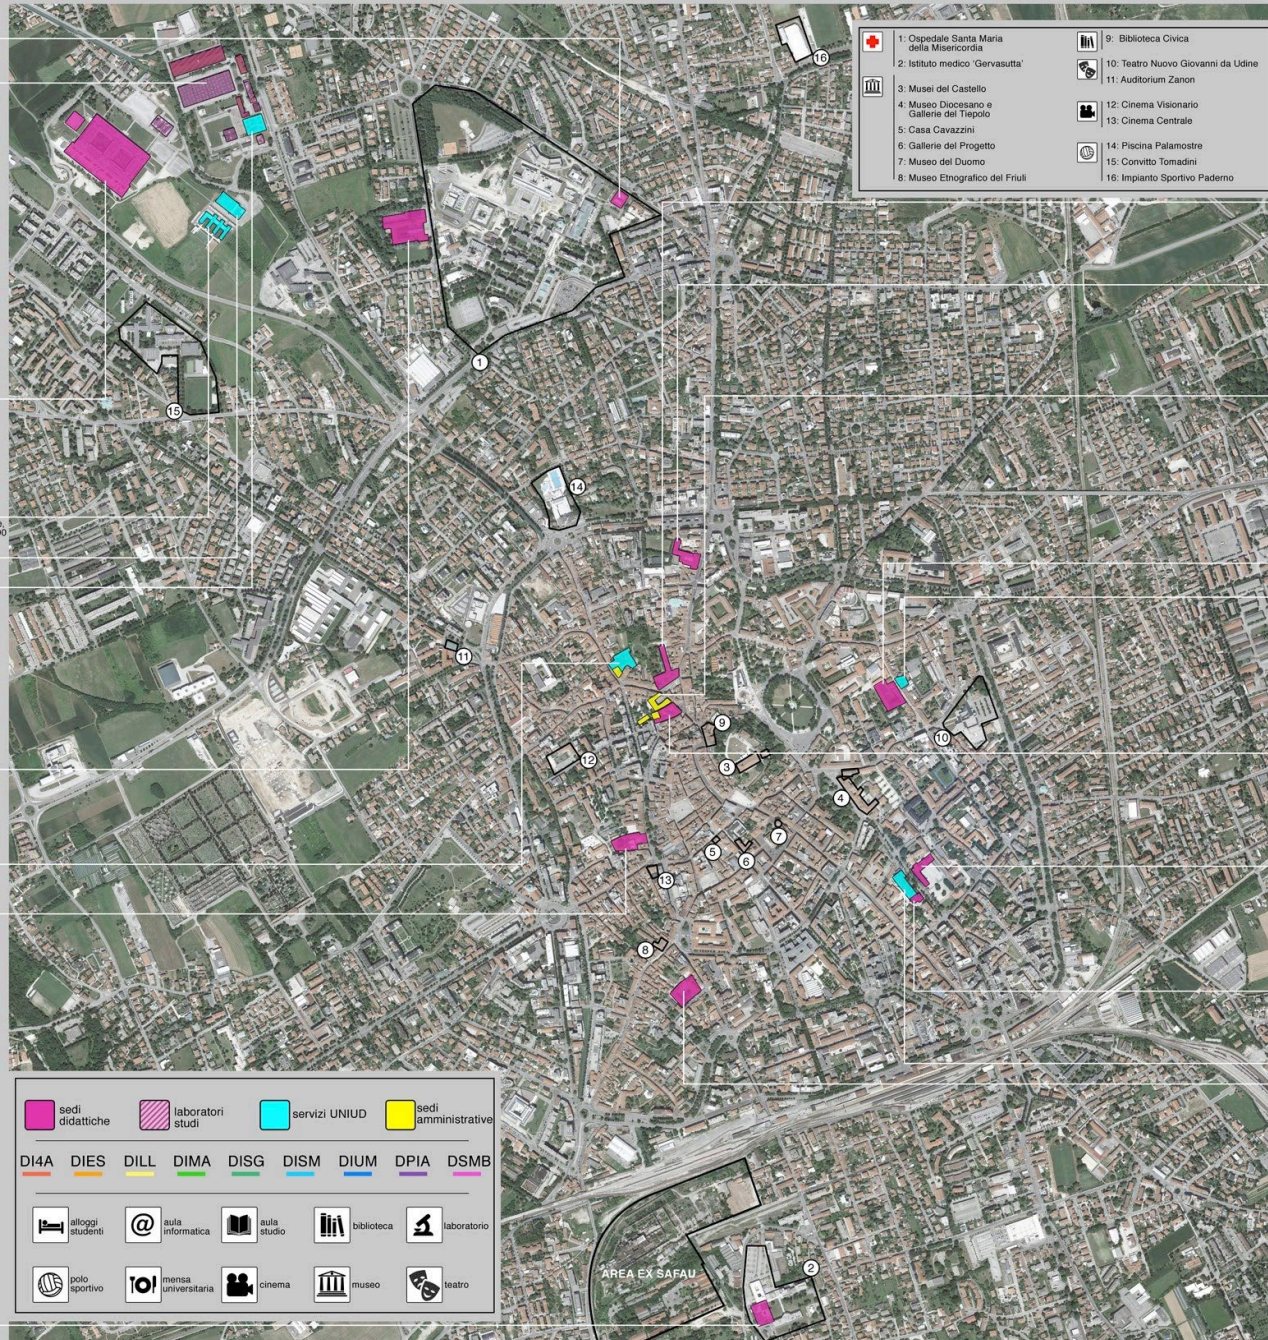

- 1 - Ospedale 'Santa Maria della Misericordia'
- 2 - Casa di Cura Città di Udine
- 3 - Istituto Medico 'Gervasutta'
- 4 - Centro Commerciale Città Fiera
- 5 - Fiera di Udine
- 6 - Centro Commerciale Terminal Nord
- 7 - Stadio Friuli

Polo Scientifico Rizzi,
via delle Scienze 206

Casa dello Studente,
via delle Scienze 100

↑107

75% studenti
25% personale

Mensa Polo Rizzi

Piazzale Kolbe, via Chiusaforte 3

DISM
DSMB

↑504

95% studenti
5% personale

Via Mantica 3

↑429

84% studenti
16% personale

Palazzo Camavitto,
via Zanon 6

DILL

↑429

84% studenti
16% personale

Istituto di Medicina Fisica e
Riabilitazione, via Gervasutta, 48

DISM

↑107

75% studenti
25% personale

- 1: Ospedale Santa Maria della Misericordia
- 2: Istituto medico 'Gervasutta'
- 3: Musei del Castello
- 4: Museo Diocesano e Gallerie del Tesoro
- 5: Casa Cavazzini
- 6: Gallerie del Progetto
- 7: Museo del Duomo
- 8: Museo Etnografico del Friuli
- 9: Biblioteca Civica
- 10: Teatro Nuovo Giovanni da Udine
- 11: Auditorium Zanon
- 12: Cinema Visionario
- 13: Cinema Centrale
- 14: Piscina Palamostre
- 15: Convitto Tomadini
- 16: Impianto Sportivo Paderno